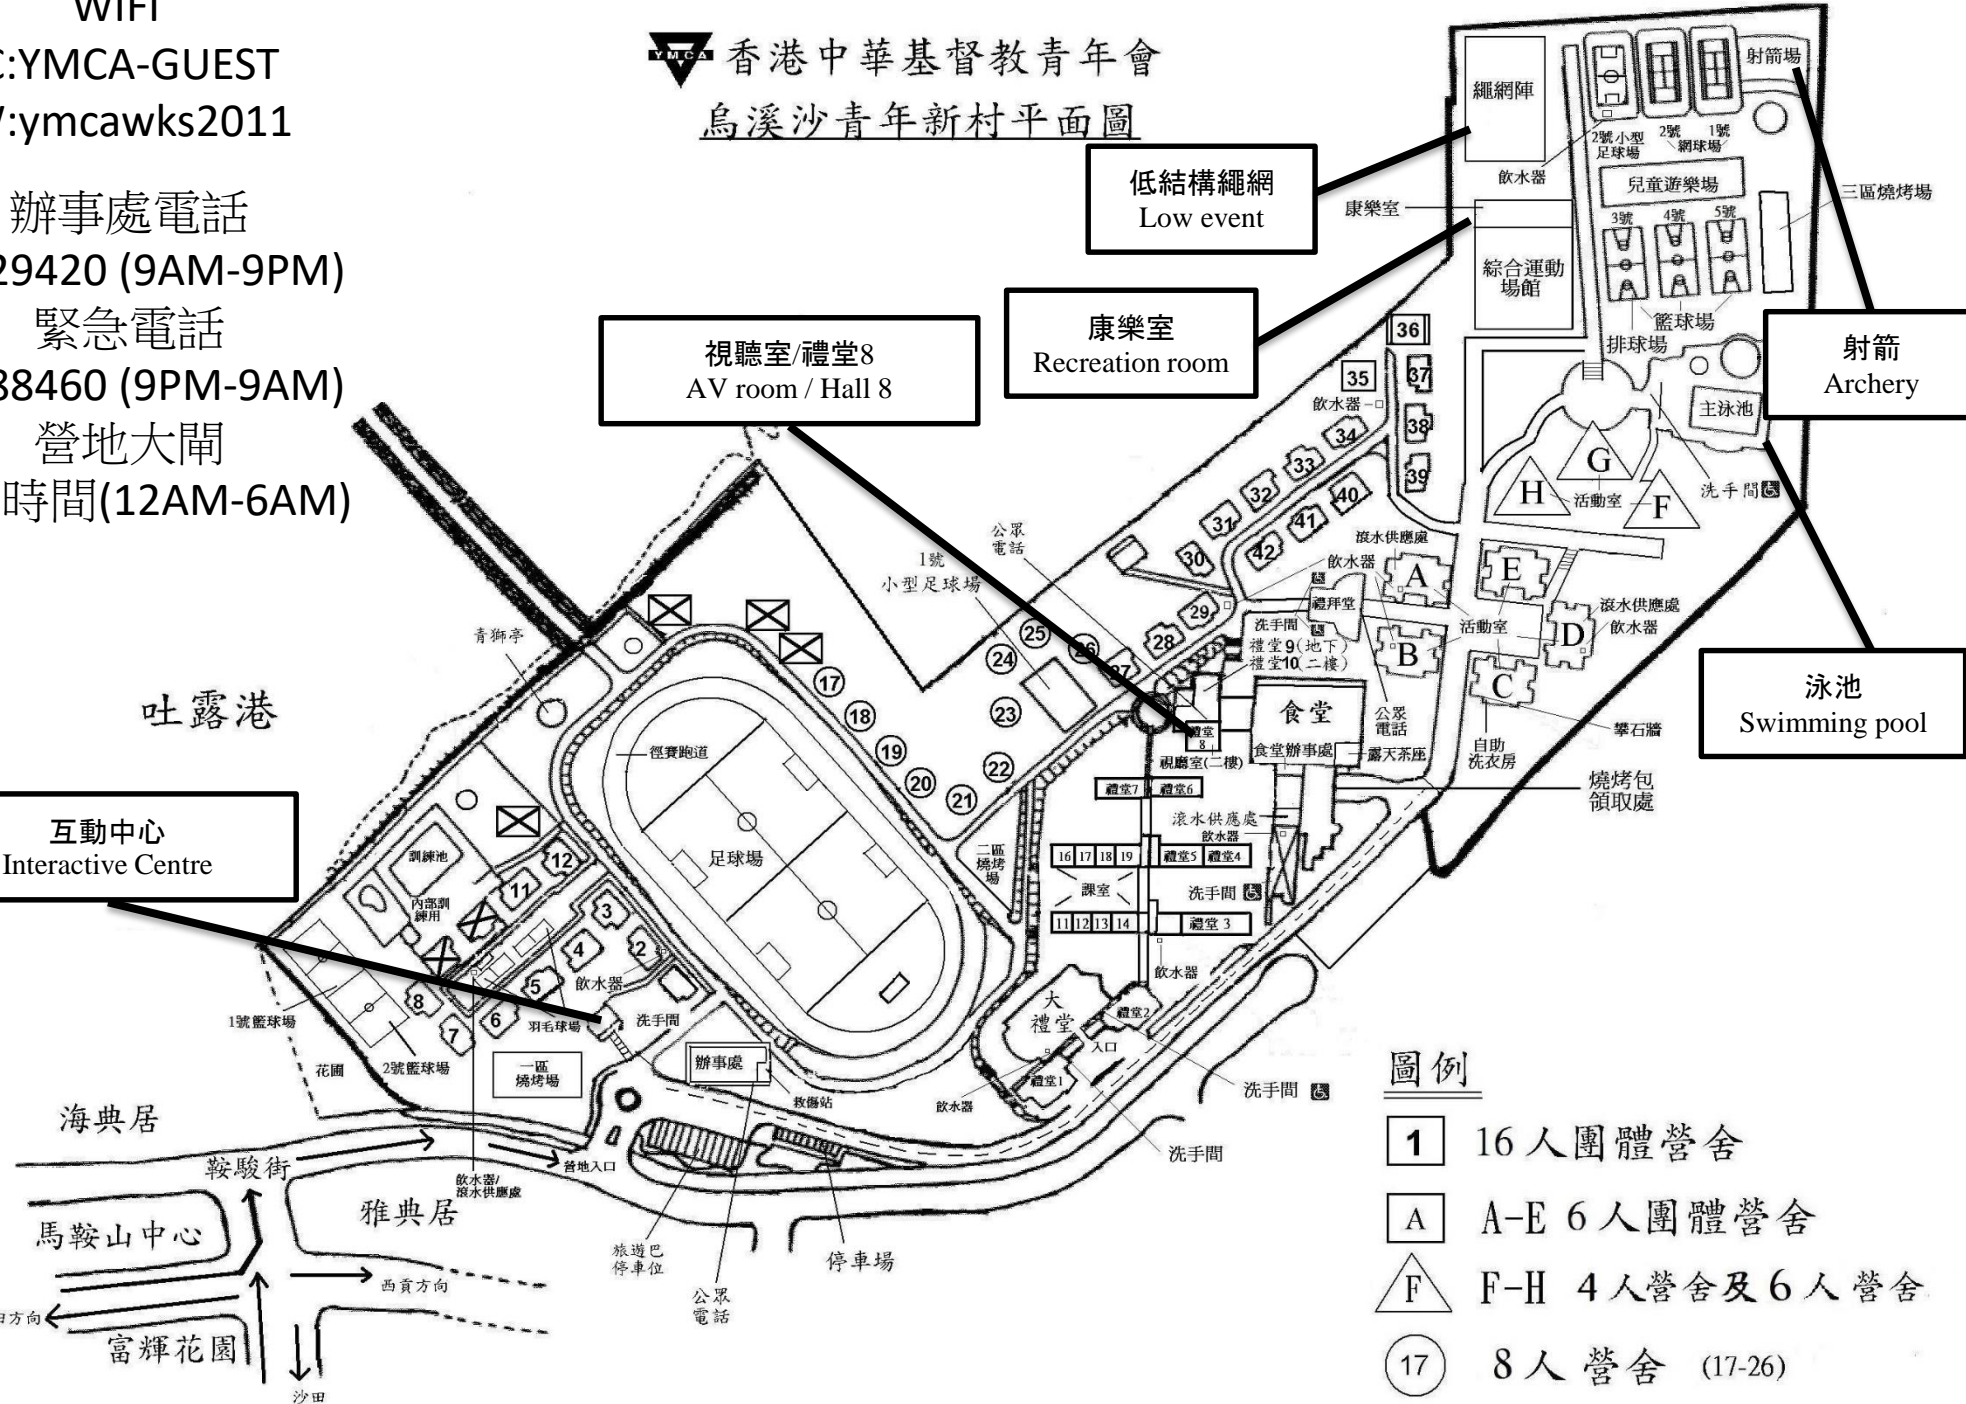

關閉時間(12AM-6AM)

香港中華基督教青年會 烏溪沙青年新村平面圖

視聽室/禮堂8
AV room / Hall 8

康樂室
Recreation room

低結構繩網
Low event

泳池
Swimming pool

射箭
Archery

互動中心
Interactive Centre

圖例

- 1 16人團體營舍
- A A-E 6人團體營舍
- F F-H 4人營舍及6人營舍
- 17 8人營舍 (17-26)