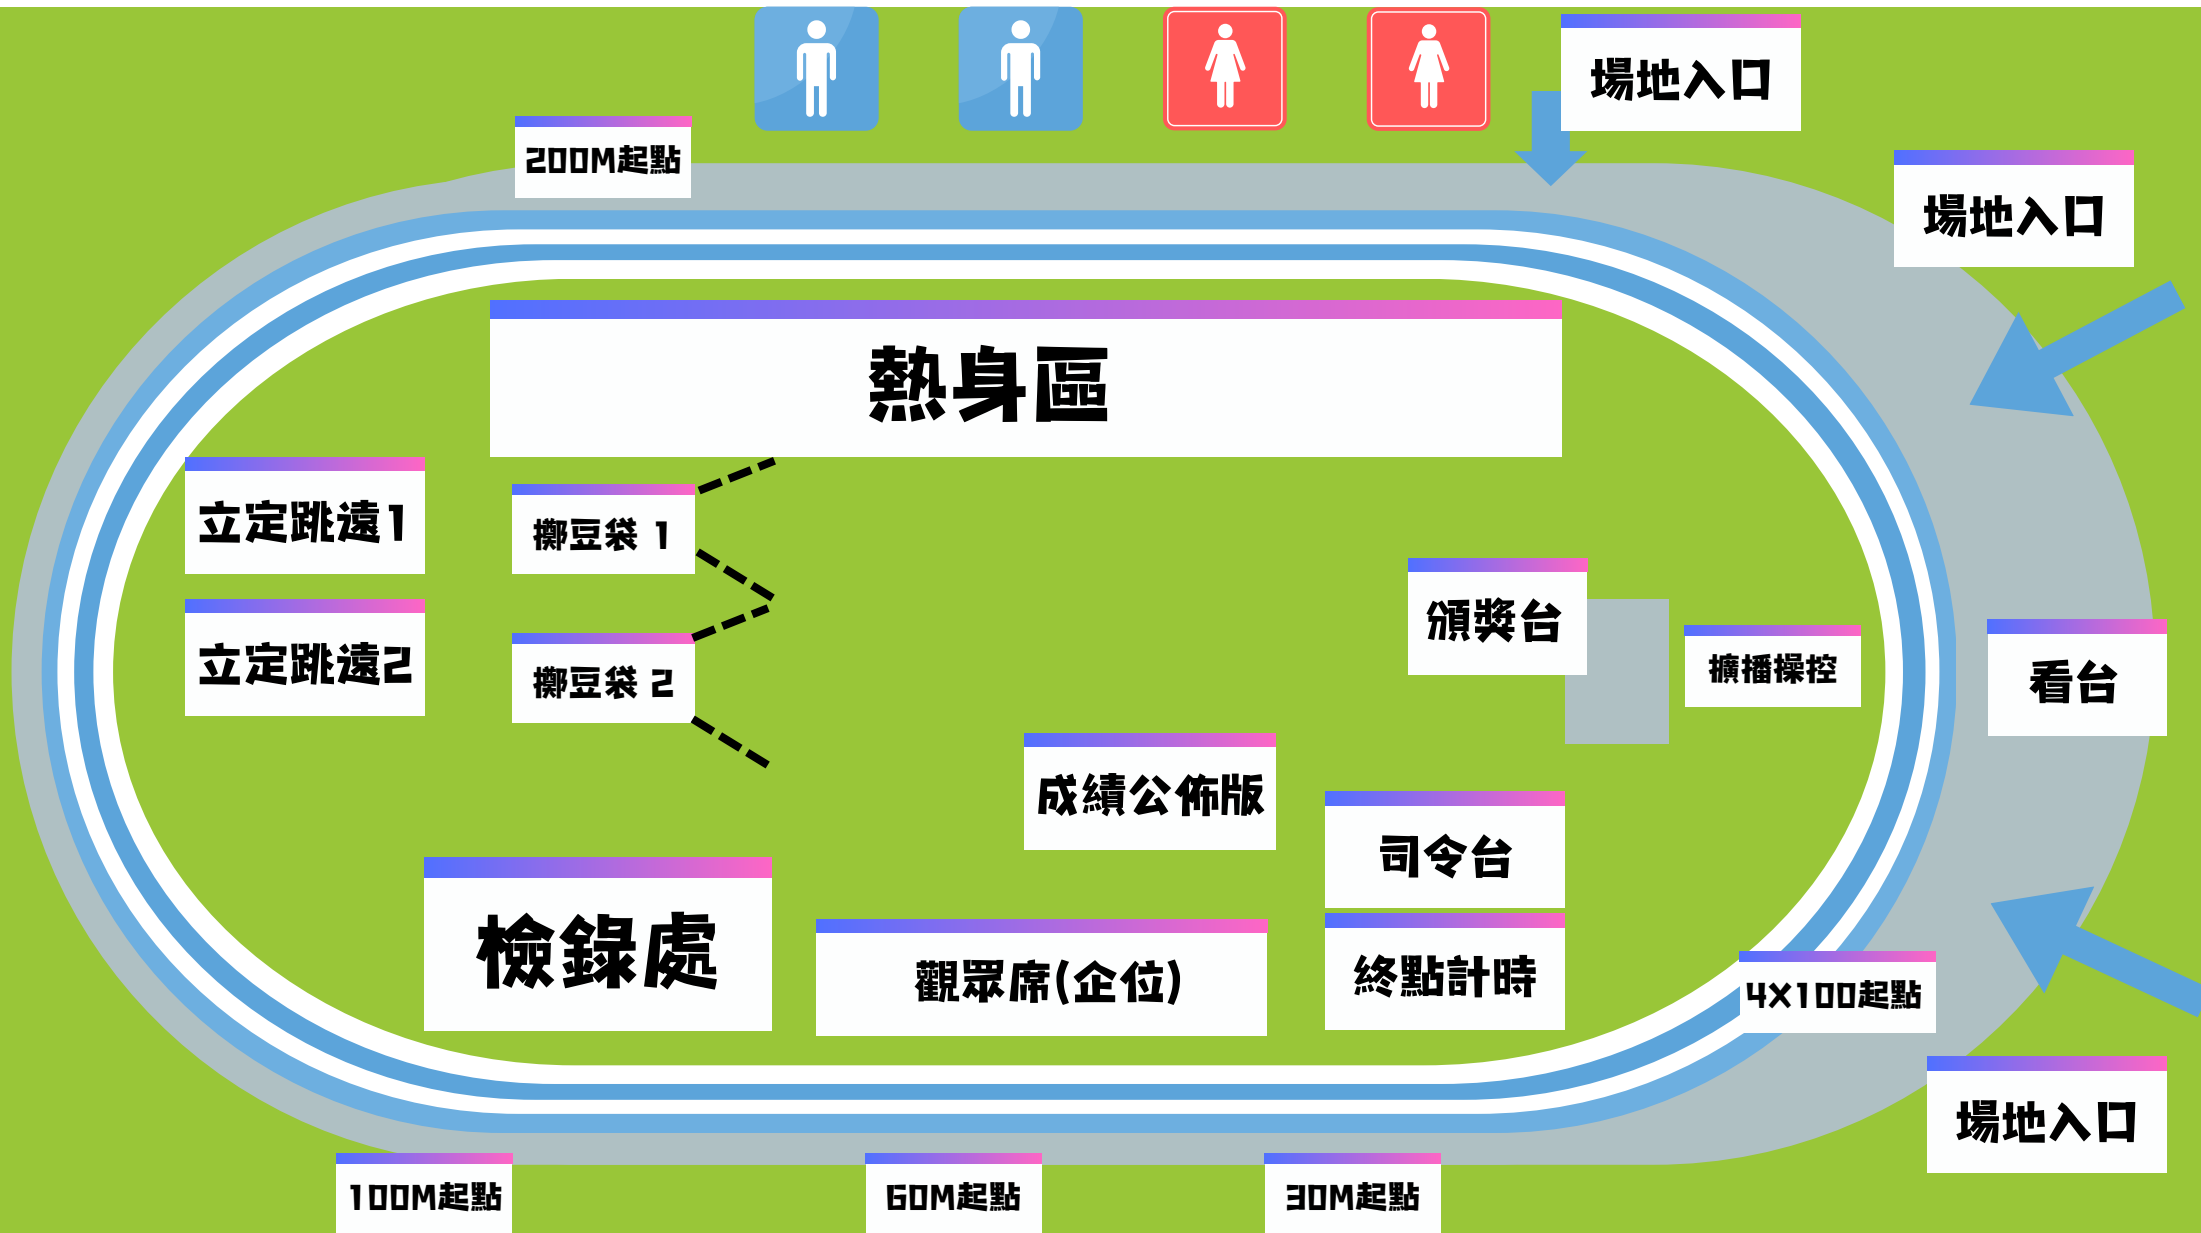

禮堂 Hall 1
(二樓 2/F)

YM Café

露天 Cafe

食堂辦事處
Canteen Office

烏溪沙青年新村
Wu Kwai Sha Youth
Leadership & Wholistic
Development Centre

大禮堂
Main Hall

禮堂 1
Hall

禮堂 2
Hall

燒烤包領取處
BBQ Collect Counter

200M起點

場地入口

場地入口

熱身區

立定跳遠1

擲豆袋1

立定跳遠2

擲豆袋2

頒獎台

擴播操控

看台

成績公佈版

司令台

檢錄處

觀眾席(企位)

終點計時

4x100起點

場地入口

100M起點

60M起點

30M起點